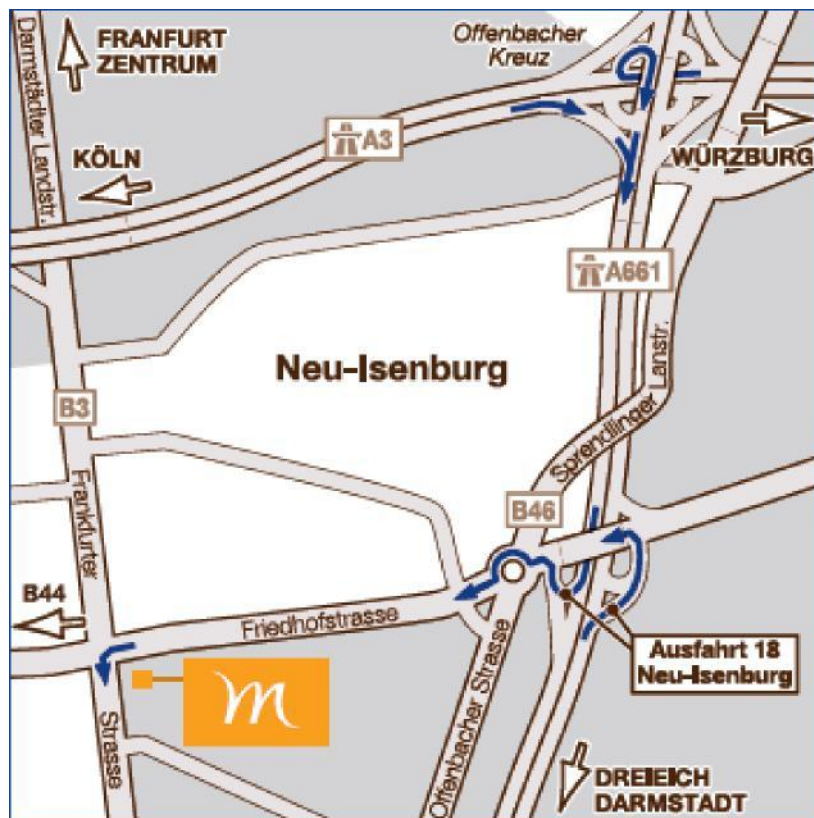

Hauptversammlung der JOST Werke SE am 7. Mai 2026

Anfahrt

Mit dem Auto

- Über die A3: Offenbacher Kreuz, A661 Richtung Neu-Isenburg • Über die A5: Bad Homburger Kreuz, A661 Richtung Offenbach • Ausfahrt Neu-Isenburg • Links halten Richtung Stadtmitte • An der Kreuzung Frankfurter Straße links abbiegen • Das Hotel befindet sich direkt auf der linken Seite

Mit der Bahn

- S-Bahn-Linie 3 oder 4 bis Neu-Isenburg Bahnhof • Vom Bahnhof mit den Linien OF-51, X17, X18 und X19 bis zur Haltestelle Isenburgzentrum Süd oder mit den Linien OF-52, OF-91 und OF-92 bis zur Haltestelle Isenburgzentrum West • Das Hotel befindet sich nach 50 m auf der linken Seite